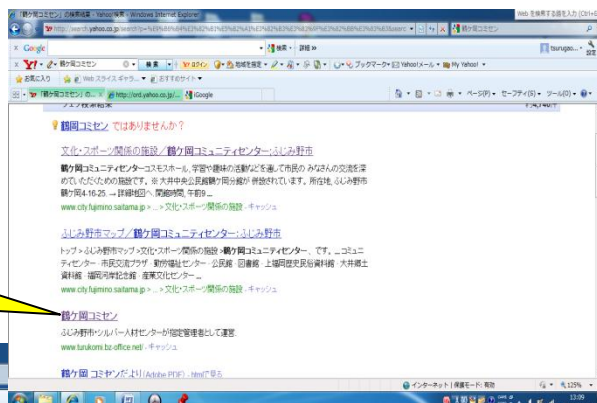

今年の夏も節電にご協力を!

昨年は皆様のご協力を得て、市の目標である前年比-15%を達成することが出来ました。

今年も電力事情の厳しさは変わりません、さらに東京電力の値上げ申請もあり昨年並みの使用量だとしても当施設の料金は 6.000 円/月程度の値上げになります。私達施設側としても様々な工夫をして『節電』に努めてまいりますのでよろしくお願い致します。

鶴ヶ岡複合施設 施設長 鈴木 孝徳